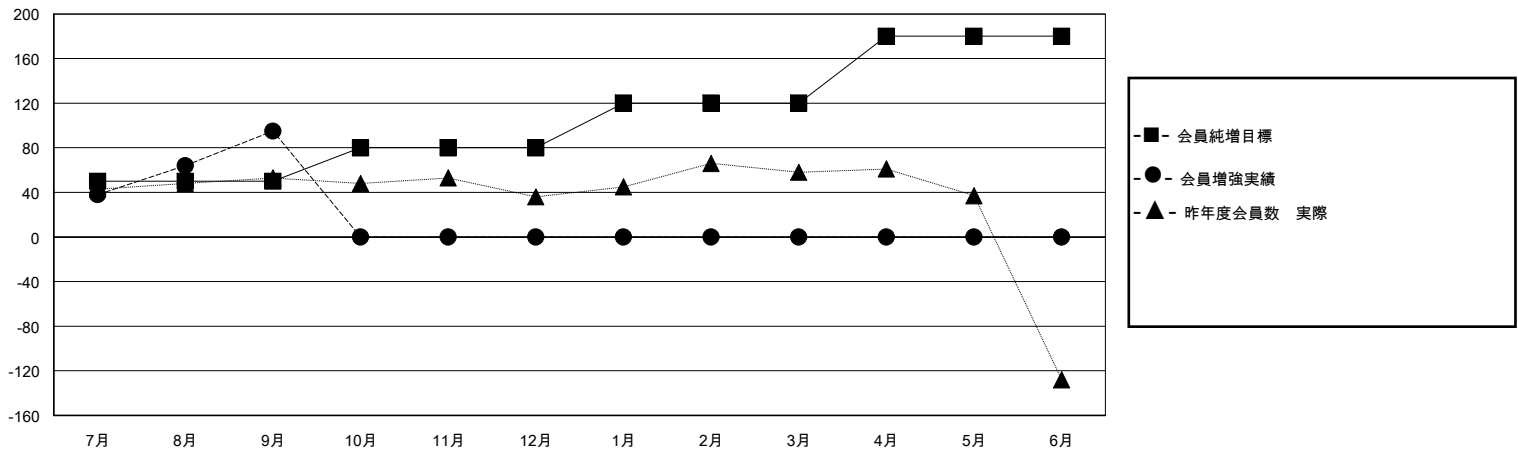

MONTHLY MEMBERSHIP PROGRESS REPORT

District 330 B

Results as of: 9/30/2024

GMT:

地域 JAPAN

GMT会則地域

クラブ				名			
結果: 2024-2025				結果: 2024-2025			
四半期	新クラブ目標	新クラブ	解散クラブ	四半期	会員純増目標	会員増強実績	退会者(転籍を含む)実際
7月/8月/9月	0	0	0	7月/8月/9月	50	136	37
10月/11月/12月	0	0	0	10月/11月/12月	30	0	0
1月/2月/3月	1	0	0	1月/2月/3月	40	0	0
4月/5月/6月	0	0	0	4月/5月/6月	60	0	0

新クラブ目標及び実績累計

会員目標及び実績累計

解散クラブ: 0	58 CLUBS OF 136 一名以上の新会員を登録	男女別
退会者		男性 2,810 (83.21%)
物故会員 4		女性 567 (16.79%)
クラブ解散 0	会員累計データを見るには、ここをクリック	世帯主/家族会員合計 0
その他 31		国際会費半額の家族会員 0
合計 35		